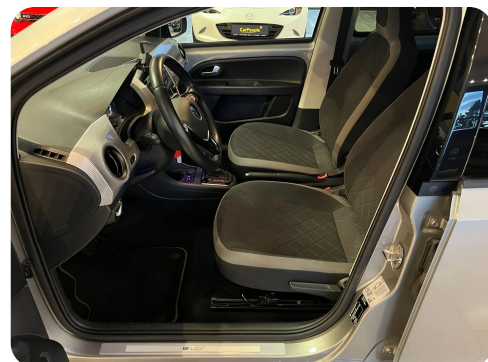

Billeder (18)

Se flere billeder på: vest-biler.dk/brugte-biler/vw-e-up-style-gy8juingnuj