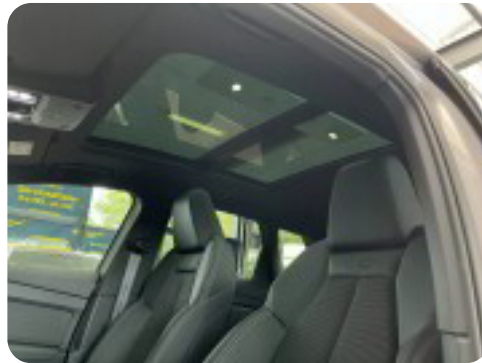

Billeder (24)

Se flere billeder på: vest-biler.dk/brugte-biler/audi-q4-e-tron-s-line-k1avi6wreld