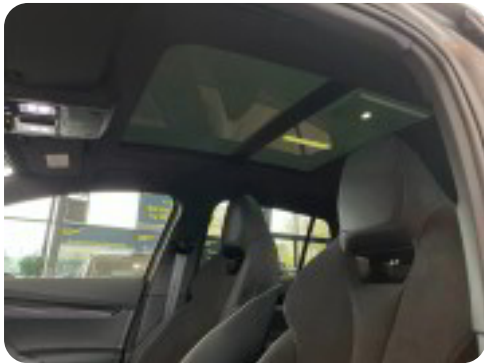

Billeder (24)

Se flere billeder på: vest-biler.dk/brugte-biler/skoda-nyaq-iv-sportline-twpzytp3xdu