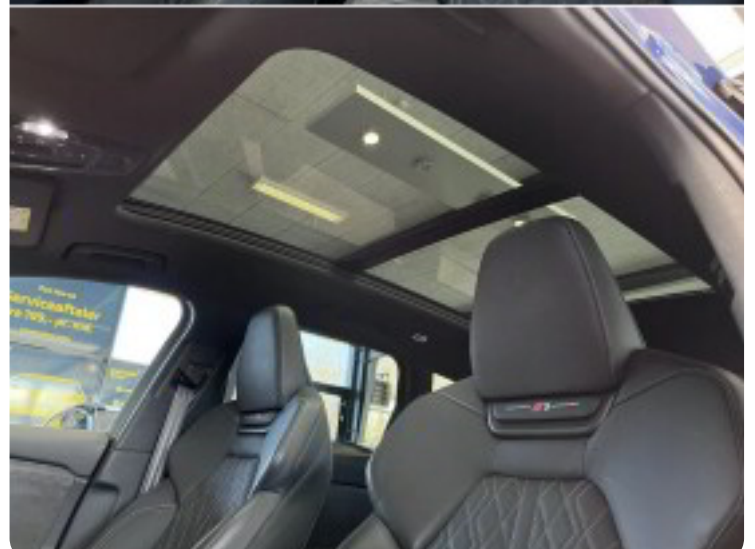

Billeder (24)

Se flere billeder på: vest-biler.dk/brugte-biler/audi-sq6-e-tron-quattro-q2apsjxx9qd