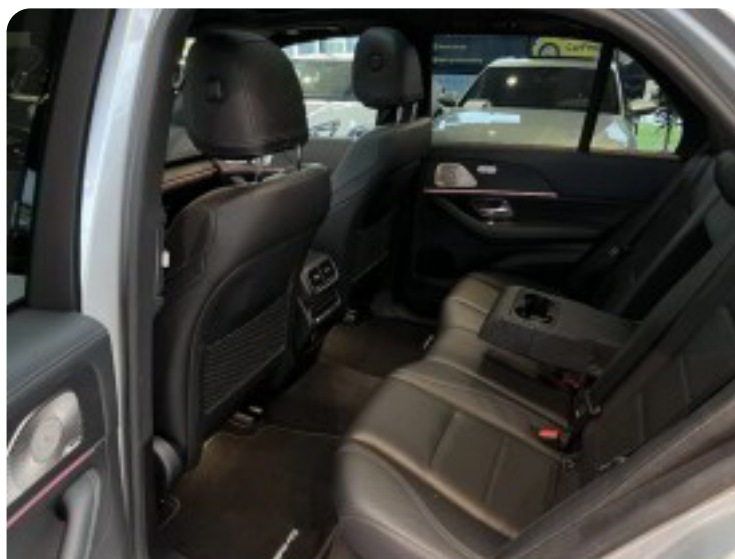

Udstyrsliste (72)

2

21" alufælge

3

360° kamera

4

4 zone klima 4x el-ruder

9

9 airbags

a

adaptiv fartpilot adaptiv fartpilot (kø-assistent) adaptiv undervogn adaptive forlygter

akustikglas (bag) akustikglas (for) ambiente belysning anhængertræk antispin app-integration

autohold automatgear automatisk nedblændeligt bakspejl automatisk nødassistent

automatisk nødbremse