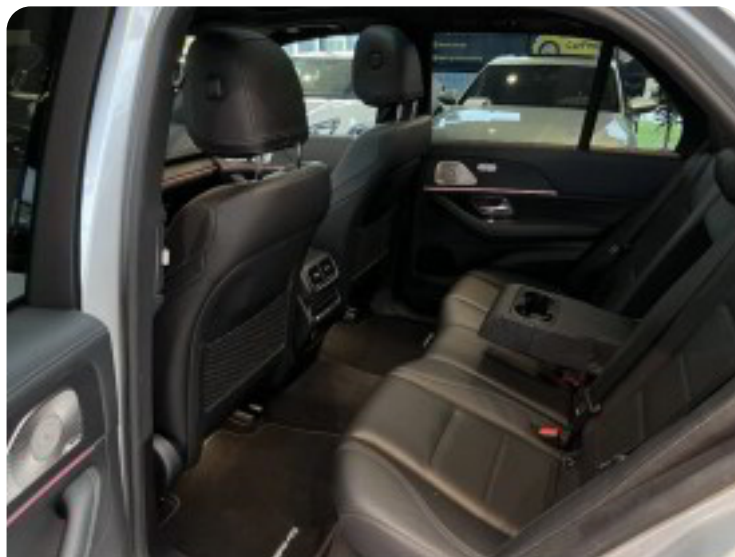

Udstyrsliste (72)

2

21" alufælge

3

360° kamera

4

4 zone klima 4x el-ruder

9

9 airbags

a

adaptiv fartpilot adaptiv fartpilot (kø-assistent) adaptiv undervogn adaptive forlygter

akustikglas (bag) akustikglas (for) ambiente belysning anhængertræk antispin app-integration

autohold automatgear automatisk nedblændeligt bakspejl automatisk nødassistent

automatisk nødbremse