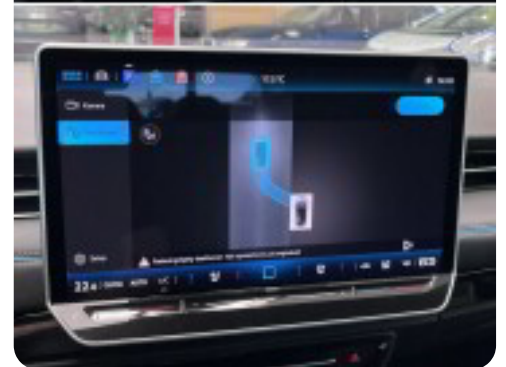

Billeder (18)

Se flere billeder på: vest-biler.dk/brugte-biler/vw-id7-style-b1cujgzh8to