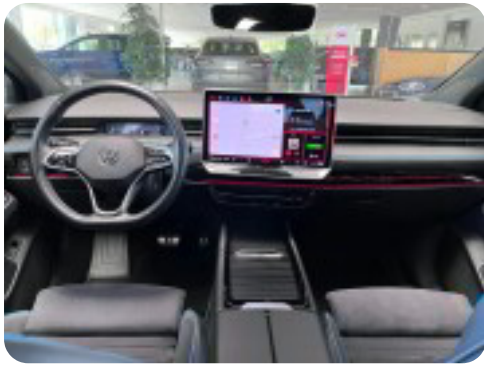

Billeder (18)

Se flere billeder på: vest-biler.dk/brugte-biler/vw-id7-style-b1cujgzh8to