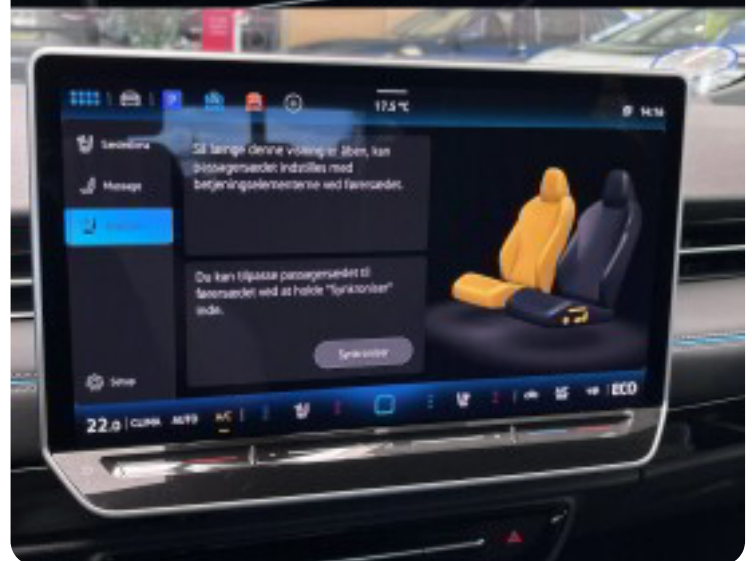

Udstyrsliste (72)

2

20" alufælge

3

3 zone klima 360° kamera

6

6 airbags

a

adaptiv fartpilot adaptiv fartpilot (kø-assistent) adaptiv undervogn adaptive forlygter

akustikglas (bag) akustikglas (for) alarm ambiente belysning antispin app-integration autohold

automatisk forvarmning af batteri automatisk nedblændeligt bakspejl automatisk nødassistent

automatisk nødbremse

A

Android Auto Apple CarPlay Automatisk start/stop