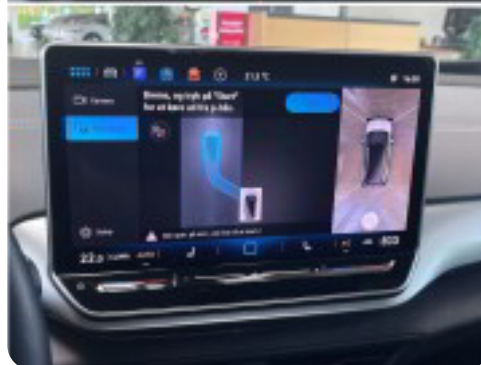

Billeder (18)

Se flere billeder på: vest-biler.dk/brugte-biler/vw-id4-style-4motion-rfeomjwpfao