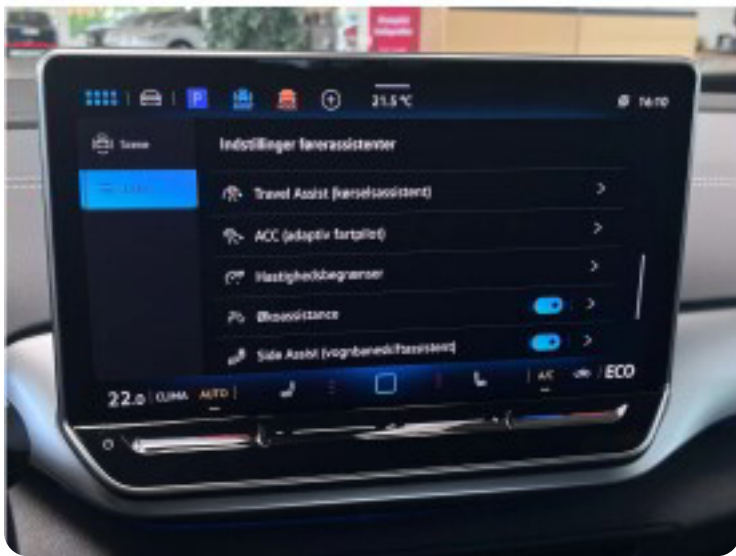

Udstyrsliste (75)

1

19" alufælge

3

3 zone klima 360° kamera

4

4x el-ruder

6

6 airbags

a

adaptiv fartpilot adaptiv fartpilot (kø-assistent) adaptive forlygter alarm ambiente belysning

anhængertræk antispin app-integration autohold automatisk forvarmning af batteri

automatisk nedblændeligt bakspejl automatisk nødassistent automatisk nødbremse