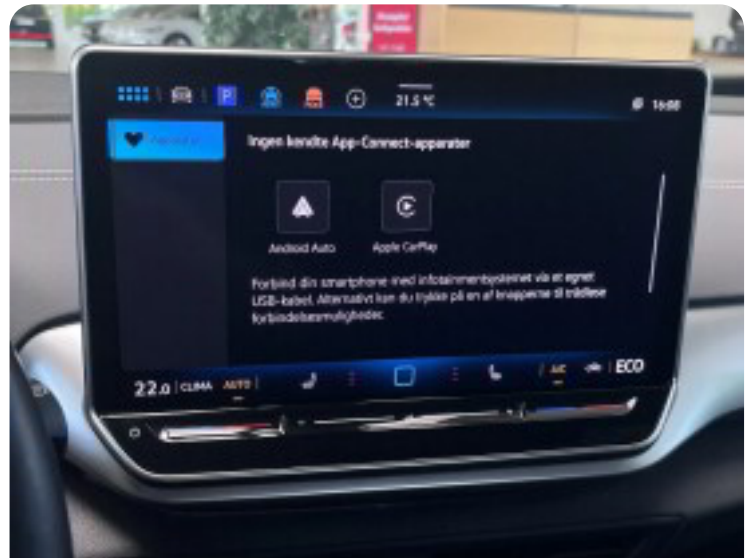

Udstyrsliste (75)

1

19" alufælge

3

3 zone klima 360° kamera

4

4x el-ruder

6

6 airbags

a

adaptiv fartpilot adaptiv fartpilot (kø-assistent) adaptive forlygter alarm ambiente belysning

anhængertræk antispin app-integration autohold automatisk forvarmning af batteri

automatisk nedblændeligt bakspejl automatisk nødassistent automatisk nødbremse